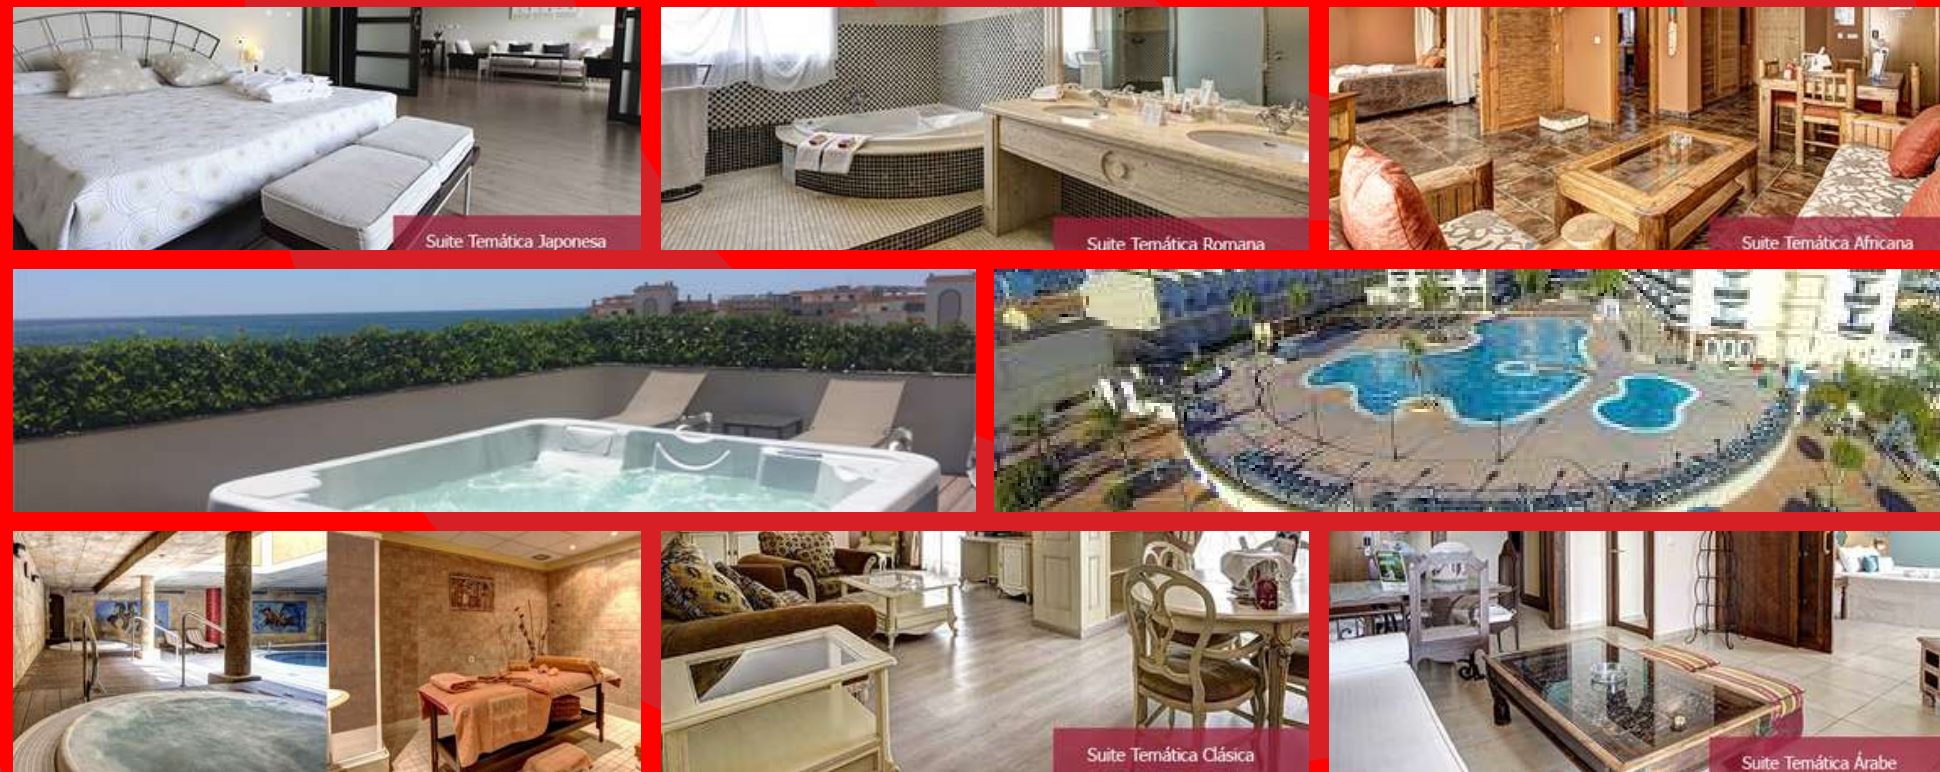

AUTO FINANCIACIÓN

QUALITY LIFE SPORT enviará de forma gratuita 12 talonarios* de 50 papeletas de 5 € cada una, por valor total de 250€ a aquellos equipos inscritos en el torneo que lo soliciten.

Queremos ayudar a que los jugadores/as puedan financiarse total o parcialmente su participación en la HFC y no sea un gasto excesivo para las familias.

La rifa tiene como premio 2 noches para dos personas en **Hotel Peñíscola Plaza Suites 4* sup en SUITE TEMATICA** (estilo según disponibilidad), con estancia en pensión completa + 1 circuito Turco/Egeo/Creta con duración de 120 minutos (fechas a concretar por Viajes Olympia).

El sorteo será realizado ante notario el 3 de julio del 2023 entre todas las papeletas vendidas de todos los torneos organizados por QL SPORT.

Los talonarios serán enviados a través de servicio de mensajería (portes pagados) al responsable de los equipos que lo soliciten, una vez se haya realizado la inscripción y el primer pago correspondiente a la reserva de la plaza.

* Se enviarán talonarios por orden de inscripción y solicitud hasta fin de existencias.

COLABORA:

OLYMPIA

VIAJES

VEN GRATIS A LA HFC2023